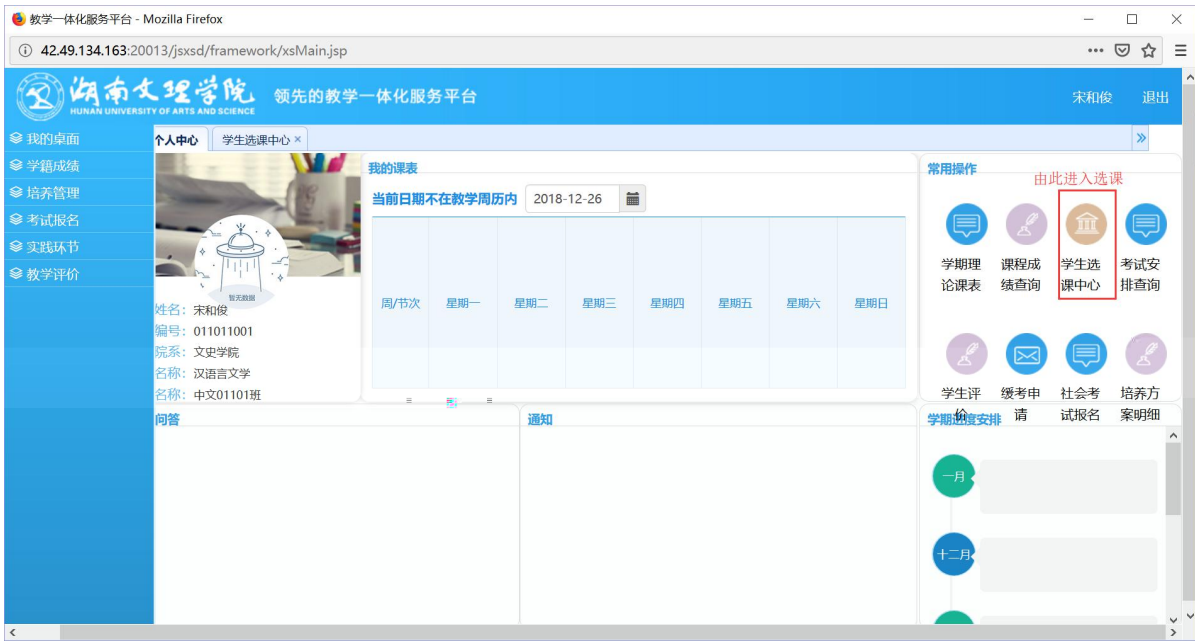

浏览器地址栏: 172.26.0.187/jxsxd/

湖南文理学院 HUNAN UNIVERSITY OF ARTS AND SCIENCE 教学一体化服务平台

用户登录

请输入账号

请输入密码

忘记密码

登录

温馨提示: 推荐使用IE9以上浏览器以及360极速模式。

选课学分情况

公选课选课

本学期选课学分/门数要求及已选情况							
	最高总学分	专业内跨年级选课(控制)		跨专业选课(控制)		校公共选修课选课(控制)	
		学分	门数	学分	门数	学分	门数
设置(控制)要求	不控制	不控制	不控制	不控制	不控制	2	1
已选统计	20.0	0.0	0	0.0	0	0.0	0

课程名称	课程	上课老师	星期	节次	过滤已满课程	过滤冲突课程	过滤限选课	查询	
13003091	哲学、教育、人生	2	高飞	2-15周 星期二 9-10节	第二实验楼A106	西院	80	人文社科	选课